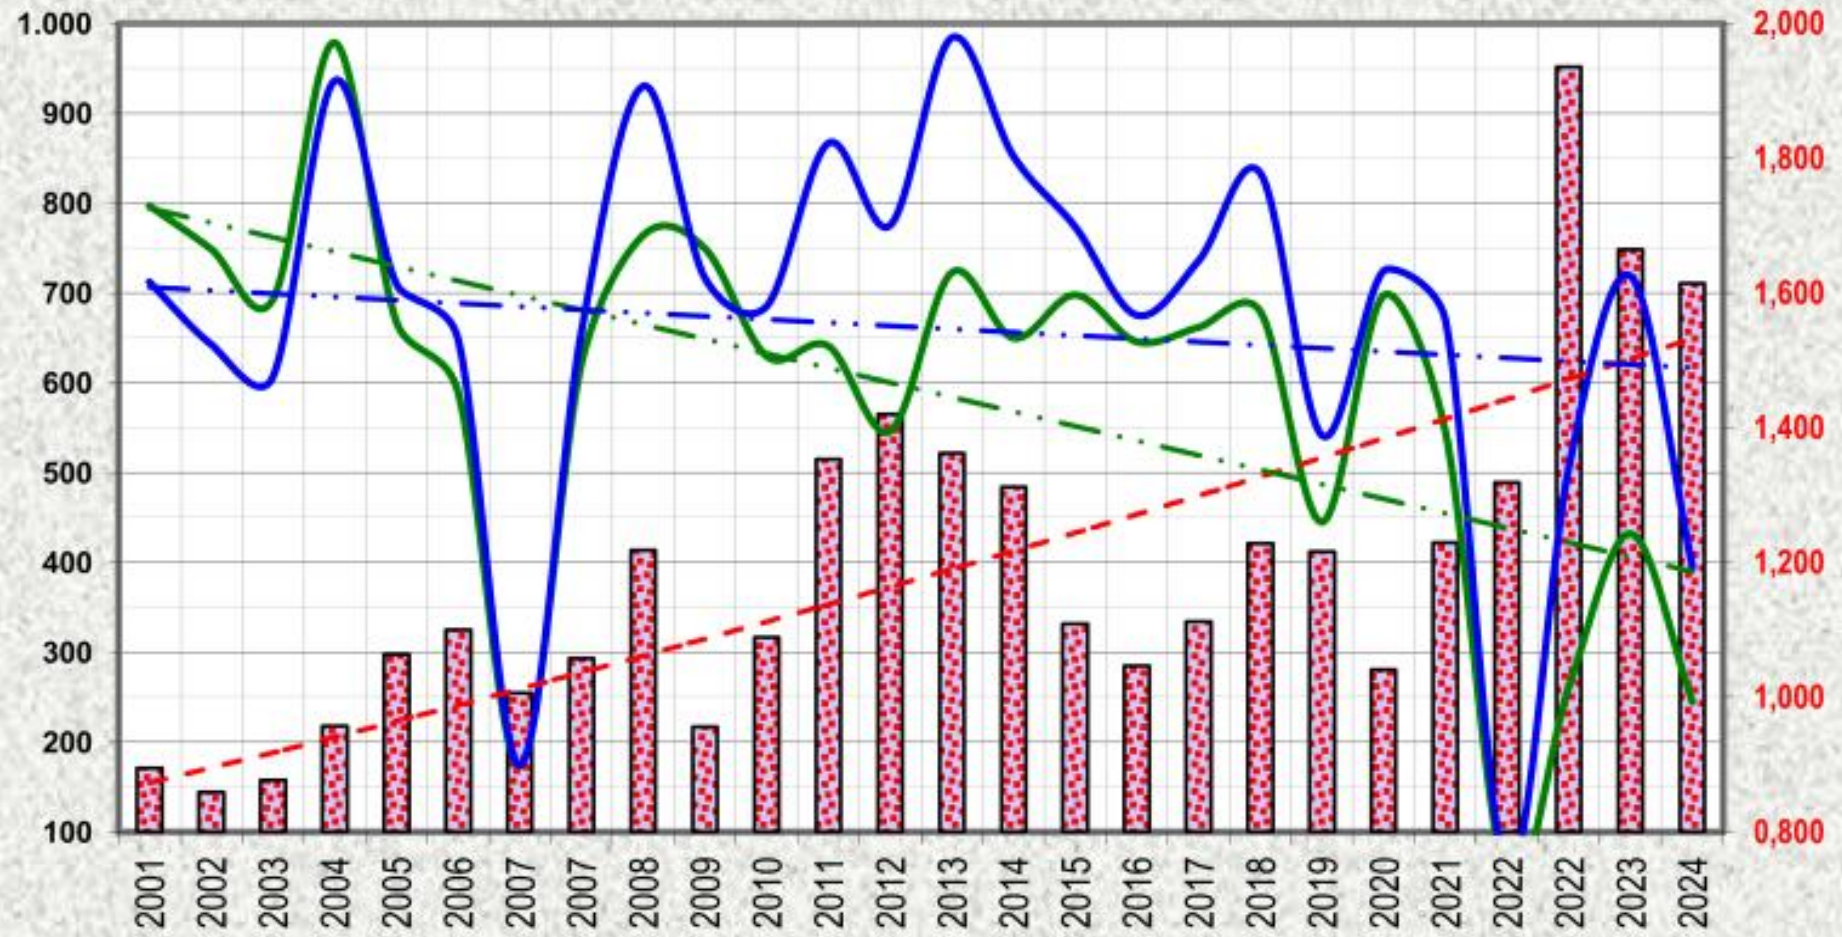

TREIBSTOFF - SUMMEN / MITTELWERT PRO JAHR

- € pro Liter
- SULiter
- SUBetrag

Ab 04/2007 Diesel